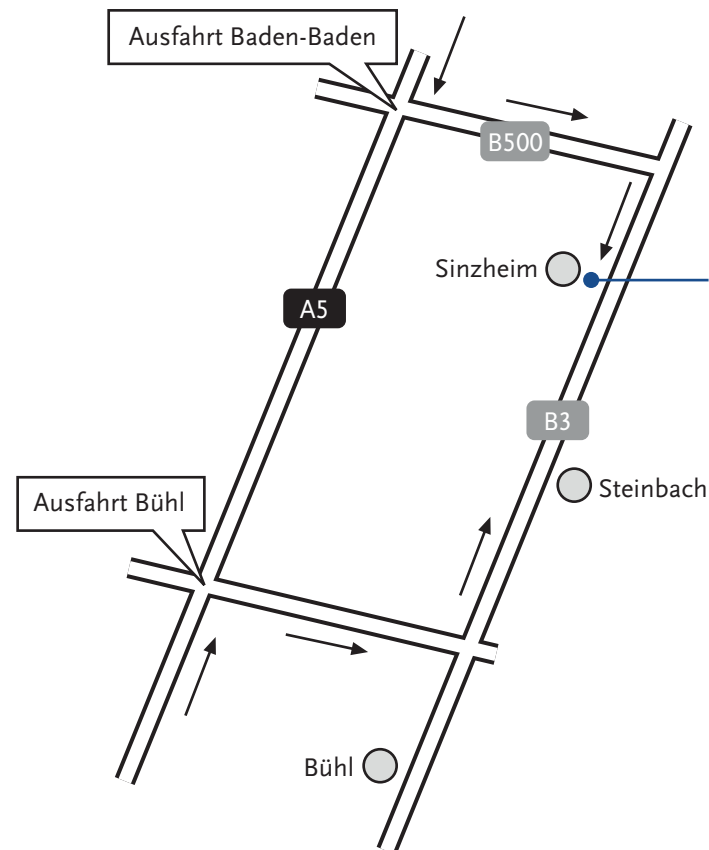

## Wegbeschreibung

---

### von Norden:

Ausfahrt Baden-Baden  
B500 in Richtung Baden-Baden  
Ausfahrt Sinzheim,  
B3 folgen bis Hausnummer 15  
(Pizzeria »Hirschkeller« im UG)

### von Süden:

Ausfahrt Bühl  
Richtung Bühl  
auf B3 Richtung Baden-Baden  
B3 folgen, in Sinzheim nach ca. 300 m  
auf der linken Seite, Hausnummer 15,  
(Pizzeria »Hirschkeller« im UG)

Landstrasse 15  
76547 Sinzheim  
t 0 72 21/98 48-0  
f 0 72 21/98 48-99  
mail@rwm-wpg.de